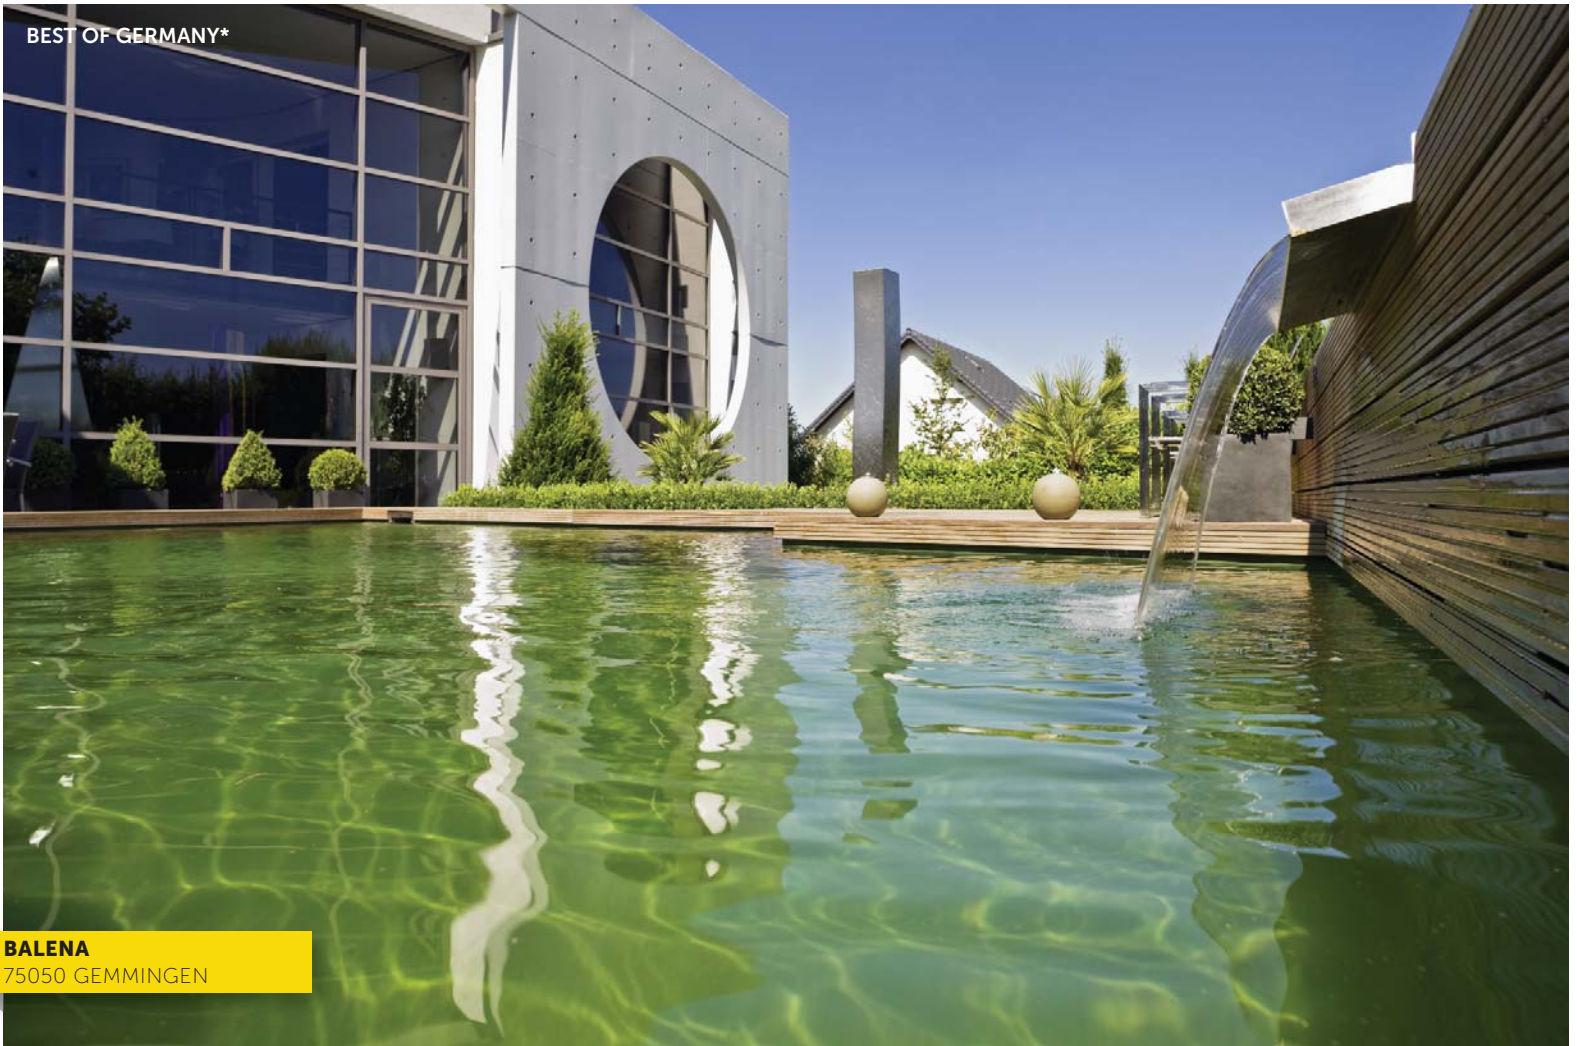

BEST OF GERMANY*

BALENA
75050 GEMMINGEN

NATURERLEBNIS ZU HAUSE

Das Kernthema von Balena sind die Pool- und Teichtechnik. Als Teil des Teichmeister-Partnernetzwerk, wurden vielfach bewährte Naturpool-, Gartenteich- und Schwimmteichanlagen gestaltet und mit Technik ausgestattet. Mehr Informationen: www.balena-gmbh.de

Mehr Informationen: www.chemoform.com

EDLER STAHL

Pool Manufaktur aus Rottenburg fertigt hochwertige Edelstahl-Thermo-Schwimmbecken. Durch die Sandwichbauweise haben die Becken eine hohe Stabilität, zudem können die Pools schnell montiert werden und kein Schweißen ist notwendig.