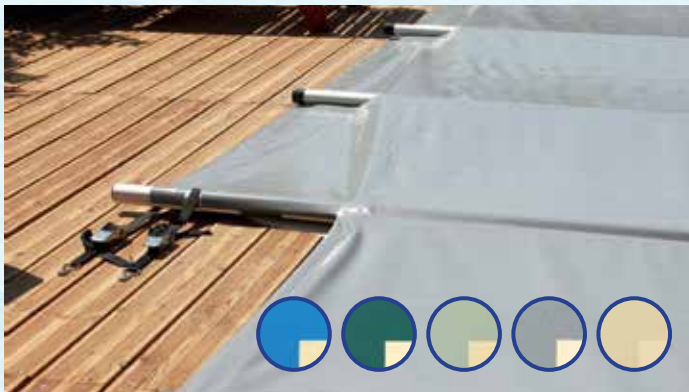

Säkerhetsskydd Topp

Ett stabilt poolskydd med tvärgående aluminiumrör. Aluminiumrören vilar på poolsargen längs långsidan och på kortsidan spänns skyddet fast med stroppar. Duken är av 580 g/m² polyestertyg klädd med ett PVC-skikt på båda sidor. Duken är behandlad mot UV påverkning, slitage, missfärgningar och svampar. Aluminiumrören är anodiserade och har PVC-kåpor på ändan. Små hål i duken finns för att regnvattnet ska rinna igenom. Duken rullas av enkelt tack vare en speciell rem på kortsidan. Säkerhetsskyddet levereras med 30 cm överlapp på sidorna. Det medföljer en vev 1:3 men kan om så önskas levereras med 1:7 utväxling. Den maximala bredden av duken är 540 cm. Testad enligt den franska normen NF P 90-308, mer info på sid 26. Färgval: blå, grön, mandel, grå eller sand.

Art. nr. 2566001, duk över 30 m²

Rek. kons. pris (per m²) **490 kr**

Art. nr. 2566002, duk under 30 m²

Rek. kons. pris (per m²) **590 kr**

Som tillval finns:

- Trappflik och flik för filterutrymmet
- Motorenhet för enkel upprullning av skyddet.
- Vev med 1:7 utväxling

Pris på förfrågan.